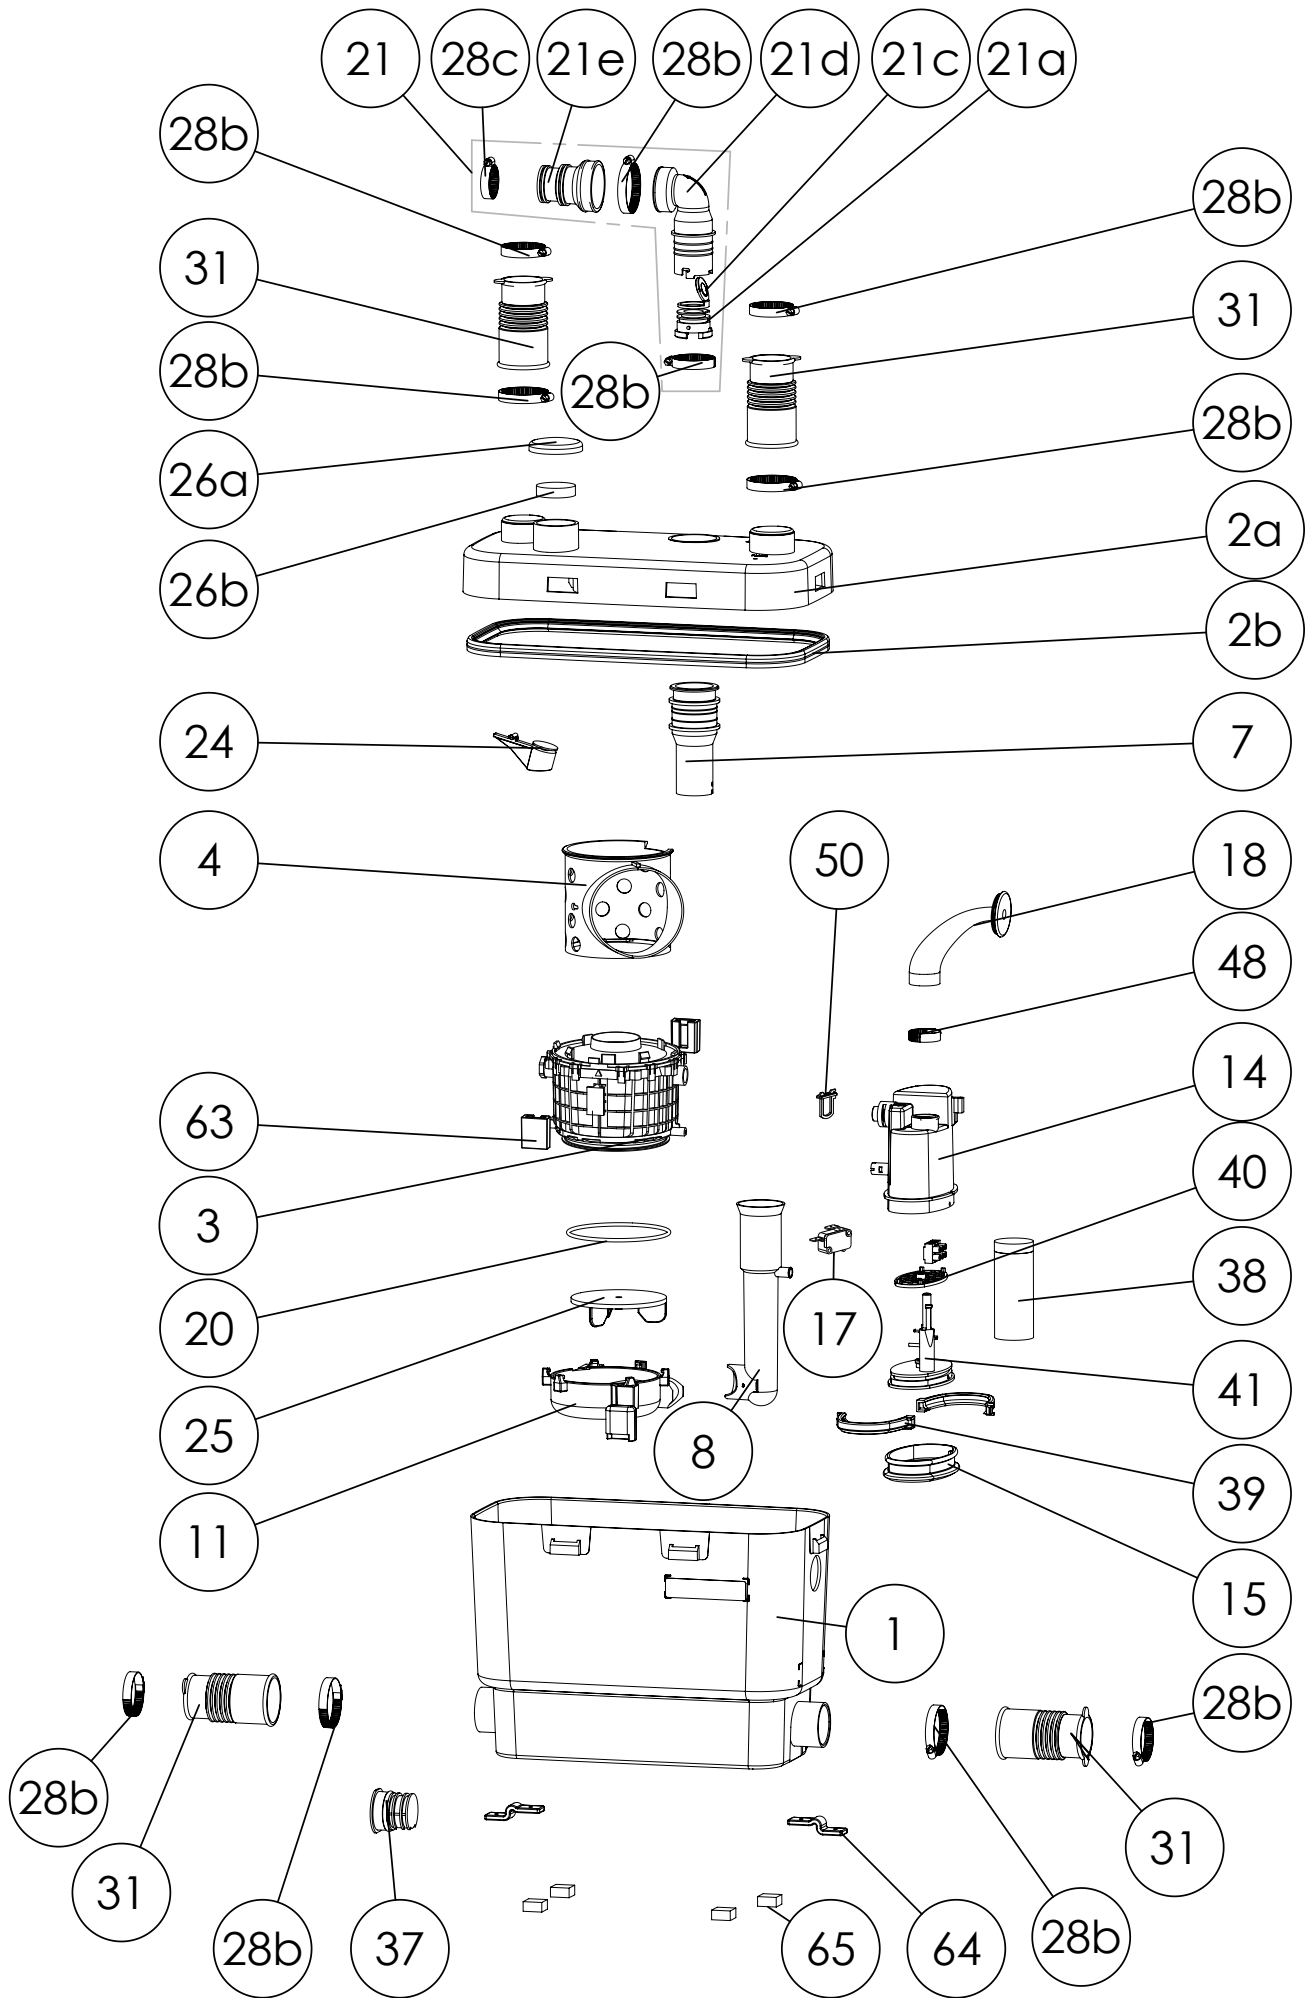

CE

4

5

6

7

8

15 cm mini

SANIVITE/SANIPUMP 2