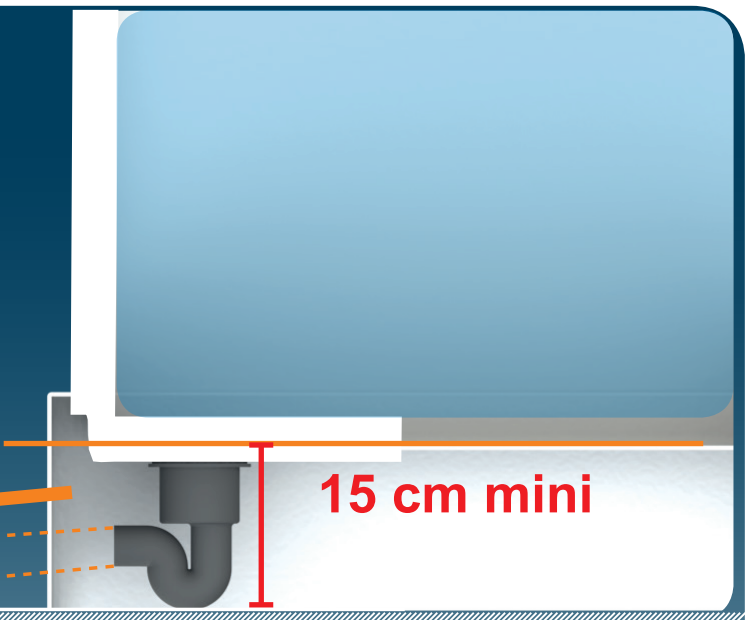

CE

4

5

6

7

8

15 cm mini

SANIVITE/SANIPUMP 2