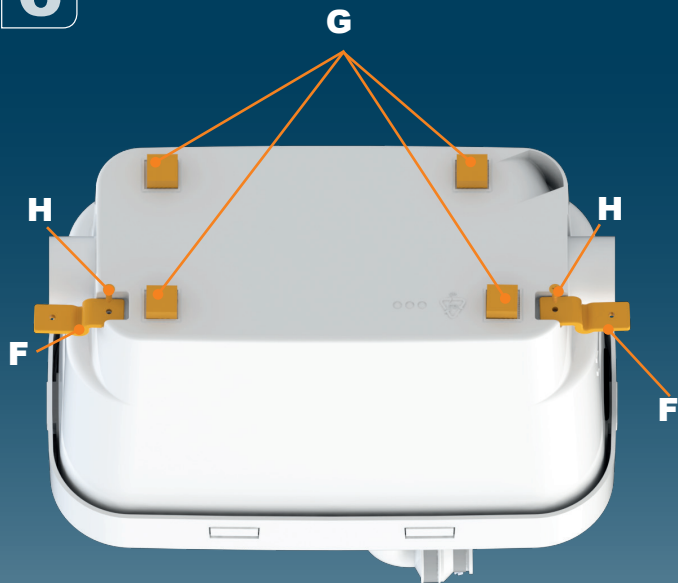

VITE / PUMP 2
1760 04.17

SFA

SANIVITE®

SANIPUMP2®

- | | | | | | |
|----|--------------------------------|----|--------------------------------------|----|-------------------------------|
| FR | NOTICE D'INSTALLATION | SE | INSTALLATIONSANVISNING | RO | MANUAL DE INSTALARE |
| UK | INSTALLATION INSTRUCTIONS | DK | INSTALLATIONSVEJLEDNING | CZ | NÁVOD K INSTALACI A POUŽÍVÁNÍ |
| DE | INSTALLATIONSHINWEISE | NO | INSTALLASJONSANVISING | TR | KURULUM KILAVUZU |
| IT | ISTRUZIONI PER L'INSTALLAZIONE | FI | ASENNUSOHJEET | CN | 用户应保留安装指南以备用 |
| ES | MANUAL DE INSTALACIÓN | HU | FELSZERELÉSI ÉS KEZELÉSI ÚTMUTATÓ | KR | 설치내용서 |
| BR | PT | PL | INSTRUKCJA INSTALACJI | HR | UPUTA ZA INSTALACIJU |
| NL | INSTALLATIE VOORSCHRIFTEN | RU | ИНСТРУКЦИЯ ПО МОНТАЖУ И ЭКСПЛУАТАЦИИ | AR | بى ئىرتىلا قىرط |

CE

4

5

6

7

8

15 cm mini

SANIVITE/SANIPUMP 2