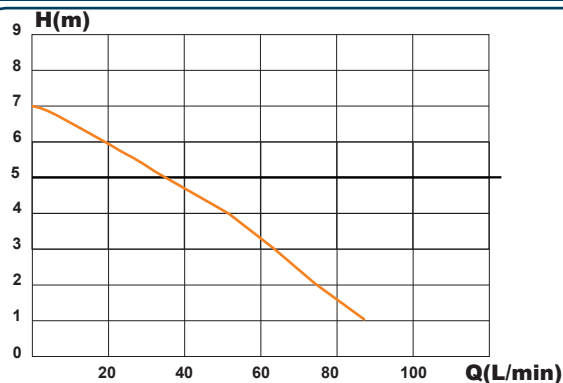

CE

4

5

6

7

8

15 cm mini

SANIVITE/SANIPUMP 2