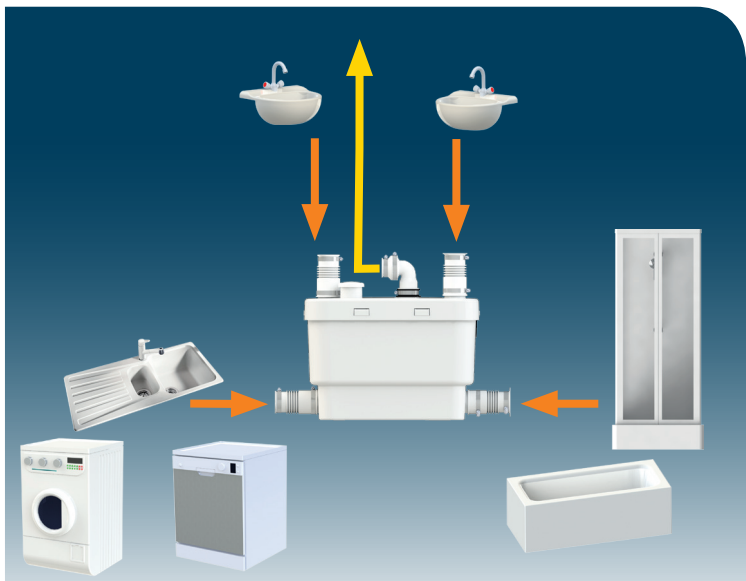

VITE / PUMP 2
1760 04.17

SFA

SANIVITE®

SANIPUMP2®

- | | | | | | |
|----|--------------------------------|----|--------------------------------------|----|-------------------------------|
| FR | NOTICE D'INSTALLATION | SE | INSTALLATIONSANVISNING | RO | MANUAL DE INSTALARE |
| UK | INSTALLATION INSTRUCTIONS | DK | INSTALLATIONSVEJLEDNING | CZ | NÁVOD K INSTALACI A POUŽÍVÁNÍ |
| DE | INSTALLATIONSHINWEISE | NO | INSTALLASJONSANVISING | TR | KURULUM KILAVUZU |
| IT | ISTRUZIONI PER L'INSTALLAZIONE | FI | ASENNUSOHJEET | CN | 用户应保留安装指南以备用 |
| ES | MANUAL DE INSTALACIÓN | HU | FELSZERELÉSI ÉS KEZELÉSI ÚTMUTATÓ | KR | 설치내용서 |
| BR | PT | PL | INSTRUKCJA INSTALACJI | HR | UPUTA ZA INSTALACIJU |
| NL | INSTALLATIE VOORSCHRIFTEN | RU | ИНСТРУКЦИЯ ПО МОНТАЖУ И ЭКСПЛУАТАЦИИ | AR | بى ئىرتىلا قىرط |

CE

4

5

6

7

8

15 cm mini

SANIVITE/SANIPUMP 2