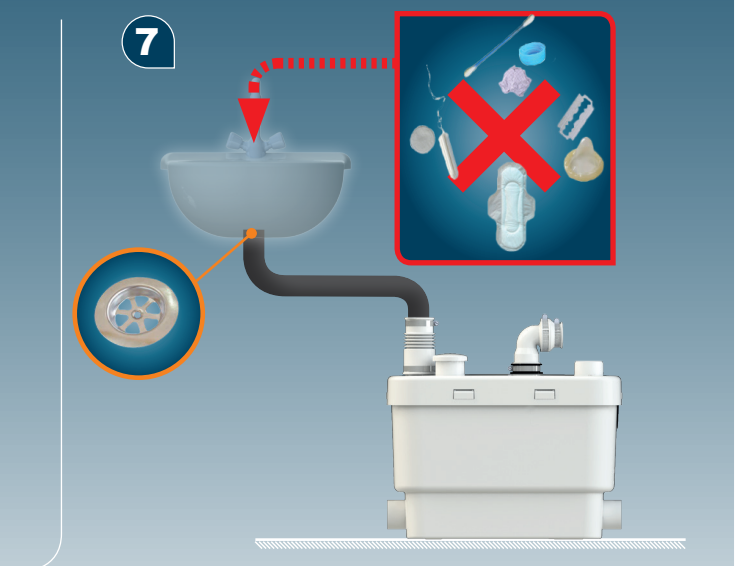

VITE / PUMP 2
1760 04.17

SFA

SANIVITE®

SANIPUMP2®

- | | | | | | |
|----|--------------------------------|----|--------------------------------------|----|-------------------------------|
| FR | NOTICE D'INSTALLATION | SE | INSTALLATIONSANVISNING | RO | MANUAL DE INSTALARE |
| UK | INSTALLATION INSTRUCTIONS | DK | INSTALLATIONSVEJLEDNING | CZ | NÁVOD K INSTALACI A POUŽÍVÁNÍ |
| DE | INSTALLATIONSHINWEISE | NO | INSTALLASJONSANVISING | TR | KURULUM KILAVUZU |
| IT | ISTRUZIONI PER L'INSTALLAZIONE | FI | ASENNUSOHJEET | CN | 用户应保留安装指南以备用 |
| ES | MANUAL DE INSTALACIÓN | HU | FELSZERELÉSI ÉS KEZELÉSI ÚTMUTATÓ | KR | 설치내용서 |
| BR | PT | PL | INSTRUKCJA INSTALACJI | HR | UPUTA ZA INSTALACIJU |
| NL | INSTALLATIE VOORSCHRIFTEN | RU | ИНСТРУКЦИЯ ПО МОНТАЖУ И ЭКСПЛУАТАЦИИ | AR | بى ئىرتىلا قىرط |

CE

4

5

6

7

8

15 cm mini

SANIVITE/SANIPUMP 2