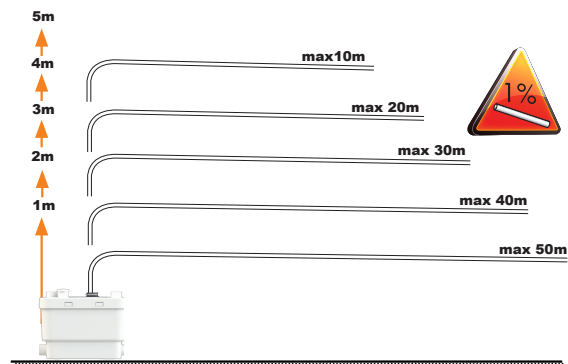

CE

4

5

6

7

8

15 cm mini

SANIVITE/SANIPUMP 2