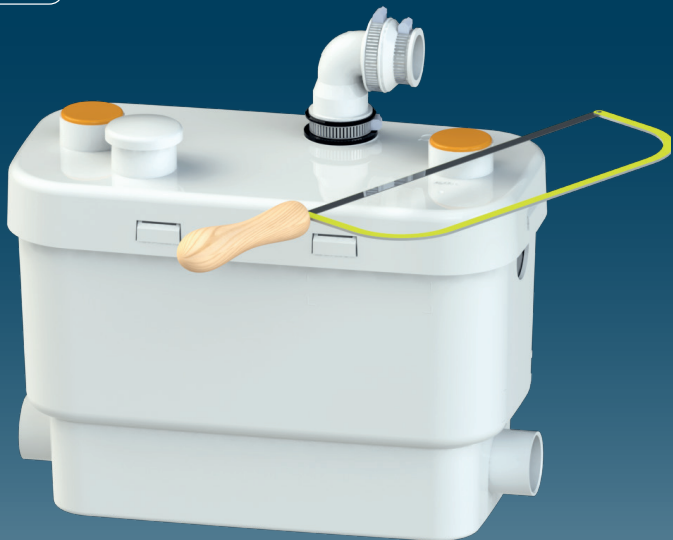

VITE / PUMP 2
1760 04.17

SFA

SANIVITE®

SANIPUMP2®

- | | | | | | |
|----|--------------------------------|----|--------------------------------------|----|-------------------------------|
| FR | NOTICE D'INSTALLATION | SE | INSTALLATIONSANVISNING | RO | MANUAL DE INSTALARE |
| UK | INSTALLATION INSTRUCTIONS | DK | INSTALLATIONSVEJLEDNING | CZ | NÁVOD K INSTALACI A POUŽÍVÁNÍ |
| DE | INSTALLATIONSHINWEISE | NO | INSTALLASJONSANVISING | TR | KURULUM KILAVUZU |
| IT | ISTRUZIONI PER L'INSTALLAZIONE | FI | ASENNUSOHJEET | CN | 用户应保留安装指南以备用 |
| ES | MANUAL DE INSTALACIÓN | HU | FELSZERELÉSI ÉS KEZELÉSI ÚTMUTATÓ | KR | 설치내용서 |
| BR | PT | PL | INSTRUKCJA INSTALACJI | HR | UPUTA ZA INSTALACIJU |
| NL | INSTALLATIE VOORSCHRIFTEN | RU | ИНСТРУКЦИЯ ПО МОНТАЖУ И ЭКСПЛУАТАЦИИ | AR | بى ئىرتىلا قىرط |

CE

4

5

6

7

8

15 cm mini

SANIVITE/SANIPUMP 2