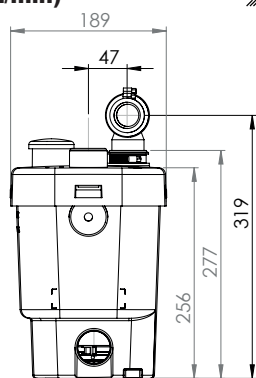

CE

4

5

6

7

8

15 cm mini

SANIVITE/SANIPUMP 2