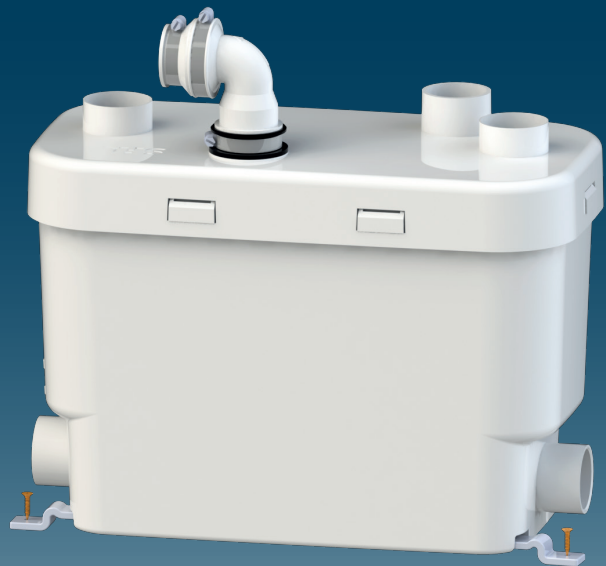

VITE / PUMP 2
1760 04.17

SFA

SANIVITE®

SANIPUMP2®

- | | | | | | |
|----|--------------------------------|----|--------------------------------------|----|-------------------------------|
| FR | NOTICE D'INSTALLATION | SE | INSTALLATIONSANVISNING | RO | MANUAL DE INSTALARE |
| UK | INSTALLATION INSTRUCTIONS | DK | INSTALLATIONSVEJLEDNING | CZ | NÁVOD K INSTALACI A POUŽÍVÁNÍ |
| DE | INSTALLATIONSHINWEISE | NO | INSTALLASJONSANVISING | TR | KURULUM KILAVUZU |
| IT | ISTRUZIONI PER L'INSTALLAZIONE | FI | ASENNUSOHJEET | CN | 用户应保留安装指南以备用 |
| ES | MANUAL DE INSTALACIÓN | HU | FELSZERELÉSI ÉS KEZELÉSI ÚTMUTATÓ | KR | 설치내용서 |
| BR | PT | PL | INSTRUKCJA INSTALACJI | HR | UPUTA ZA INSTALACIJU |
| NL | INSTALLATIE VOORSCHRIFTEN | RU | ИНСТРУКЦИЯ ПО МОНТАЖУ И ЭКСПЛУАТАЦИИ | AR | بى ئىرتىلا قىرط |

CE

4

5

6

7

8

15 cm mini

SANIVITE/SANIPUMP 2

V35
EN 12050-2
T°max: 60°C (5 min/h)
220-240V 50-60Hz
400W 1.7A IP44 
6,4Kg

FRANCE

**SOCIÉTÉ FRANÇAISE
D'ASSAINISSEMENT**
41 bis avenue Bosquet - 75007 Paris
Tél. +33 1 44 82 39 00
Fax +33 1 44 82 39 01