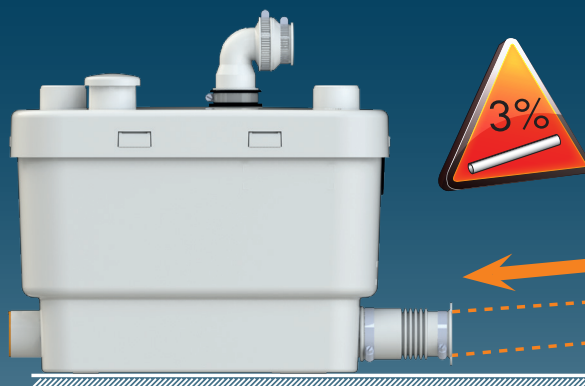

VITE / PUMP 2
1760 04.17

SFA

SANIVITE®

SANIPUMP2®

- | | | | | | |
|----|--------------------------------|----|--------------------------------------|----|-------------------------------|
| FR | NOTICE D'INSTALLATION | SE | INSTALLATIONSANVISNING | RO | MANUAL DE INSTALARE |
| UK | INSTALLATION INSTRUCTIONS | DK | INSTALLATIONSVEJLEDNING | CZ | NÁVOD K INSTALACI A POUŽÍVÁNÍ |
| DE | INSTALLATIONSHINWEISE | NO | INSTALLASJONSANVISING | TR | KURULUM KILAVUZU |
| IT | ISTRUZIONI PER L'INSTALLAZIONE | FI | ASENNUSOHJEET | CN | 用户应保留安装指南以备用 |
| ES | MANUAL DE INSTALACIÓN | HU | FELSZERELÉSI ÉS KEZELÉSI ÚTMUTATÓ | KR | 설치내용서 |
| BR | PT | PL | INSTRUKCJA INSTALACJI | HR | UPUTA ZA INSTALACIJU |
| NL | INSTALLATIE VOORSCHRIFTEN | RU | ИНСТРУКЦИЯ ПО МОНТАЖУ И ЭКСПЛУАТАЦИИ | AR | بى ئىرتىلا قىرط |

CE

4

5

6

7

8

15 cm mini

SANIVITE/SANIPUMP 2