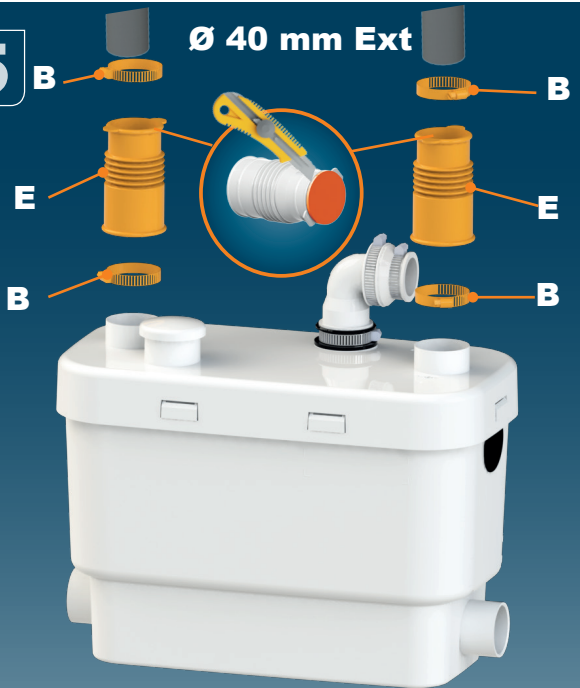

VITE / PUMP 2
1760 04.17

SFA

SANIVITE®

SANIPUMP2®

- | | | | | | |
|----|--------------------------------|----|--------------------------------------|----|-------------------------------|
| FR | NOTICE D'INSTALLATION | SE | INSTALLATIONSANVISNING | RO | MANUAL DE INSTALARE |
| UK | INSTALLATION INSTRUCTIONS | DK | INSTALLATIONSVEJLEDNING | CZ | NÁVOD K INSTALACI A POUŽÍVÁNÍ |
| DE | INSTALLATIONSHINWEISE | NO | INSTALLASJONSANVISING | TR | KURULUM KILAVUZU |
| IT | ISTRUZIONI PER L'INSTALLAZIONE | FI | ASENNUSOHJEET | CN | 用户应保留安装指南以备用 |
| ES | MANUAL DE INSTALACIÓN | HU | FELSZERELÉSI ÉS KEZELÉSI ÚTMUTATÓ | KR | 설치내용서 |
| BR | PT | PL | INSTRUKCJA INSTALACJI | HR | UPUTA ZA INSTALACIJU |
| NL | INSTALLATIE VOORSCHRIFTEN | RU | ИНСТРУКЦИЯ ПО МОНТАЖУ И ЭКСПЛУАТАЦИИ | AR | بى ئىرتىلا قىرط |

CE

4

5

6

7

8

15 cm mini

SANIVITE/SANIPUMP 2